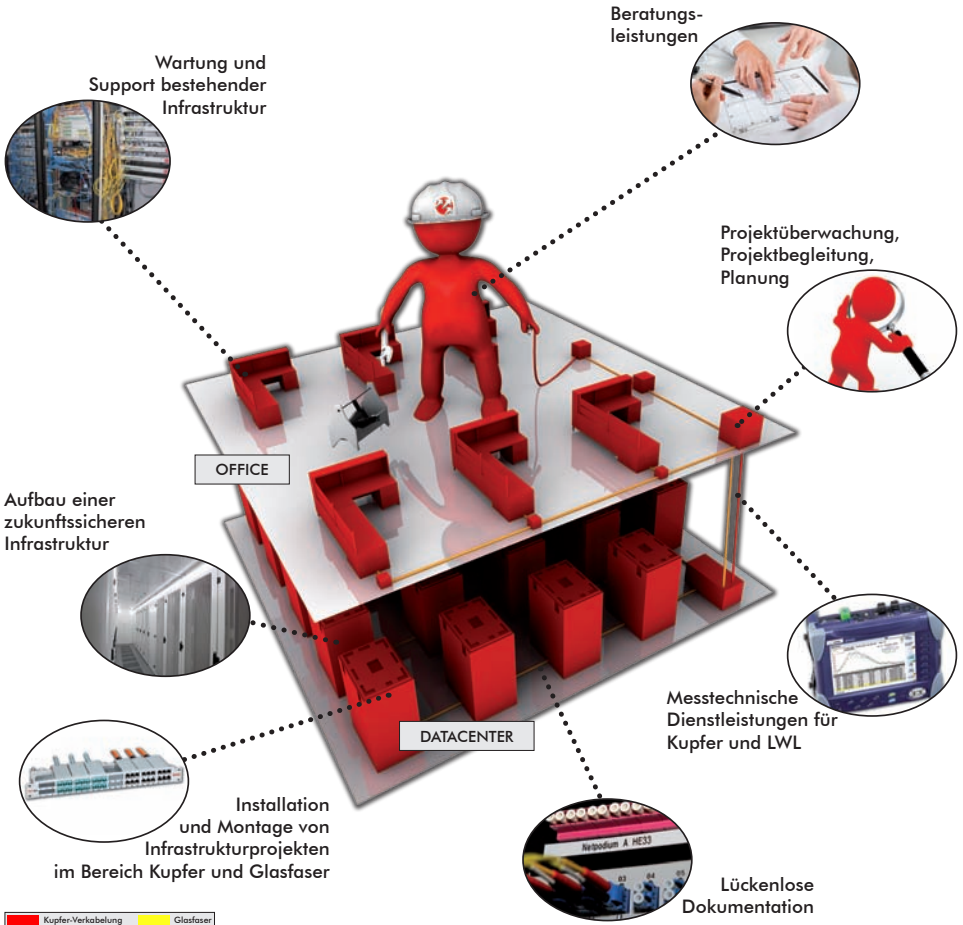

REDi-Fit®

Strukturierte Verkabelung

Gerne realisieren wir für unsere Kunden auch schlüsselfertige Gesamtprojekte. Hierzu bedienen wir uns unserer eigenen Installations- und Montageabteilung **REDi-Fit®**. Dabei scheuen wir auch nicht davor zurück, Gewerkübergreifend zu arbeiten und auch artfremde Gewerke mit zu übernehmen.