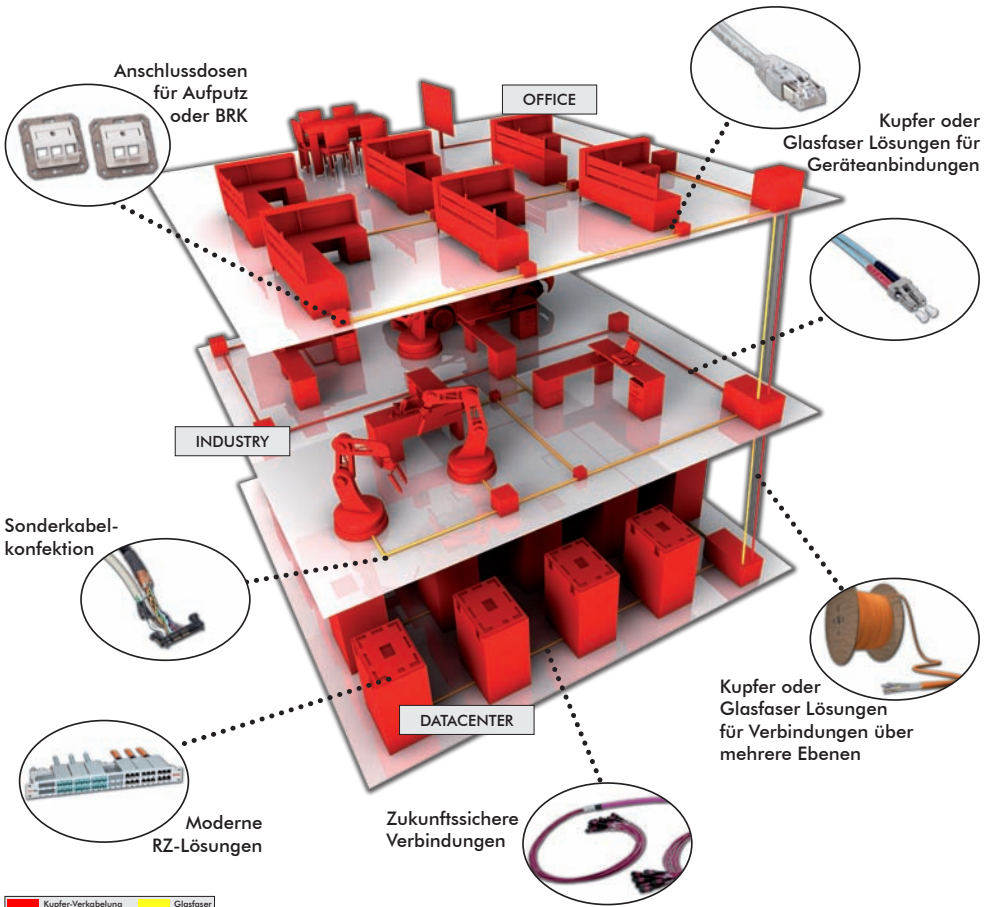

## Passive Komponenten für Rechenzentrums- und InHouse-Verkabelungen

Mit der Entwicklung des REDi-Way® Systems für vorkonfektionierte Kupfer- und LWL-Trunkkabel haben wir ein Produktspektrum geschaffen, das unseren Kunden eine Vielzahl von Möglichkeiten bietet. So seien hier nur einige wenige Vorteile wie eine höhere Installationsgeschwindigkeit, Montagefreundlichkeit, Kostenersparnis im Gesamtprojekt, Umweltfreundlichkeit oder die Energieeinsparungen erwähnt.

Der Bereich **REDi-City<sup>®</sup>** bietet das komplette Glasfaserverbindungssystem für Stadt- und Weitverkehrsnetze mit allen dazugehörigen Produkten über alle Verbindungsebenen. Basis ist stets das Ablegen und verwahren von Glasfaserverbindungen auf unterschiedlichste Weise.

Glasfaserhauptverteiler zur zentralen Rangierung (Verteilung) von lösbaren und nicht lösbaren Glasfaserverbindungen

Oberirdisches Gehäuse zur Aufnahme von Glasfaserverbindungen

Glasfaserkabel zur direkten Erdverlegung oder Einsatz in Rohrsystemen

Glasfaser Muffen zur Herstellung wasserdichter Glasfaserverbindungen

Macroduct und Microduct Rohre (Mono oder Multi), direkt oder indirekt im Erdreich verlegbar

Unterirdischer Kabelschacht mit modularem Aufbau zur Aufnahme von Gf-Muffen