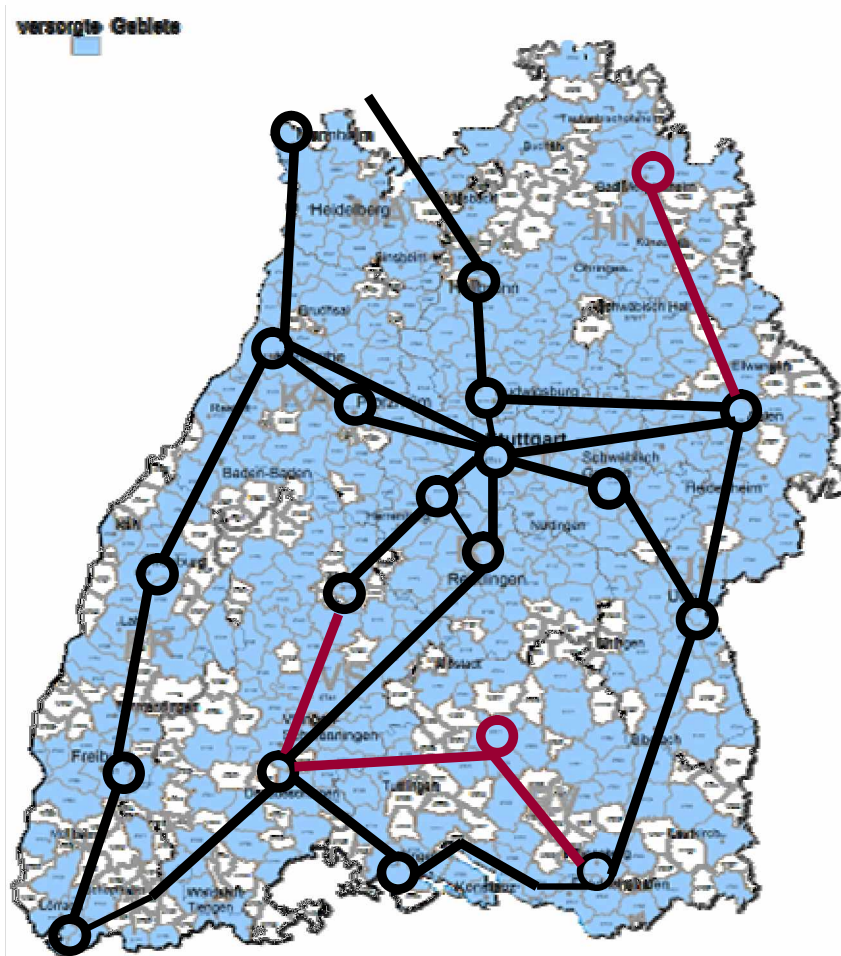

Kabel BW Netz

Unser modernes Netz mit höchster Qualität und breiter Abdeckung ist Grundlage des Erfolgs.

Ca. 72.000 km Koaxial-Kabel,
Ca. 10.000 km Glasfaser-Kabel

90% Eigentum – nur 10% Mietleitungen

3,4 Mio. Haushalte erreichbar,
2,3 Mio. TV-Kunden

170 Tsd. Internet- und
150 Tsd. Abo-TV-Kunden

Mehr als 170 Mio. € Investitionen
ins Netz in 2007

Derzeit bis zu 25 MBit/s pro Kunde –
mehr als 10mal schneller als der
Standard-DSL-Anschluss.

Höchste Stabilität und Geschwindigkeit
auch in ländlichen Gebieten.