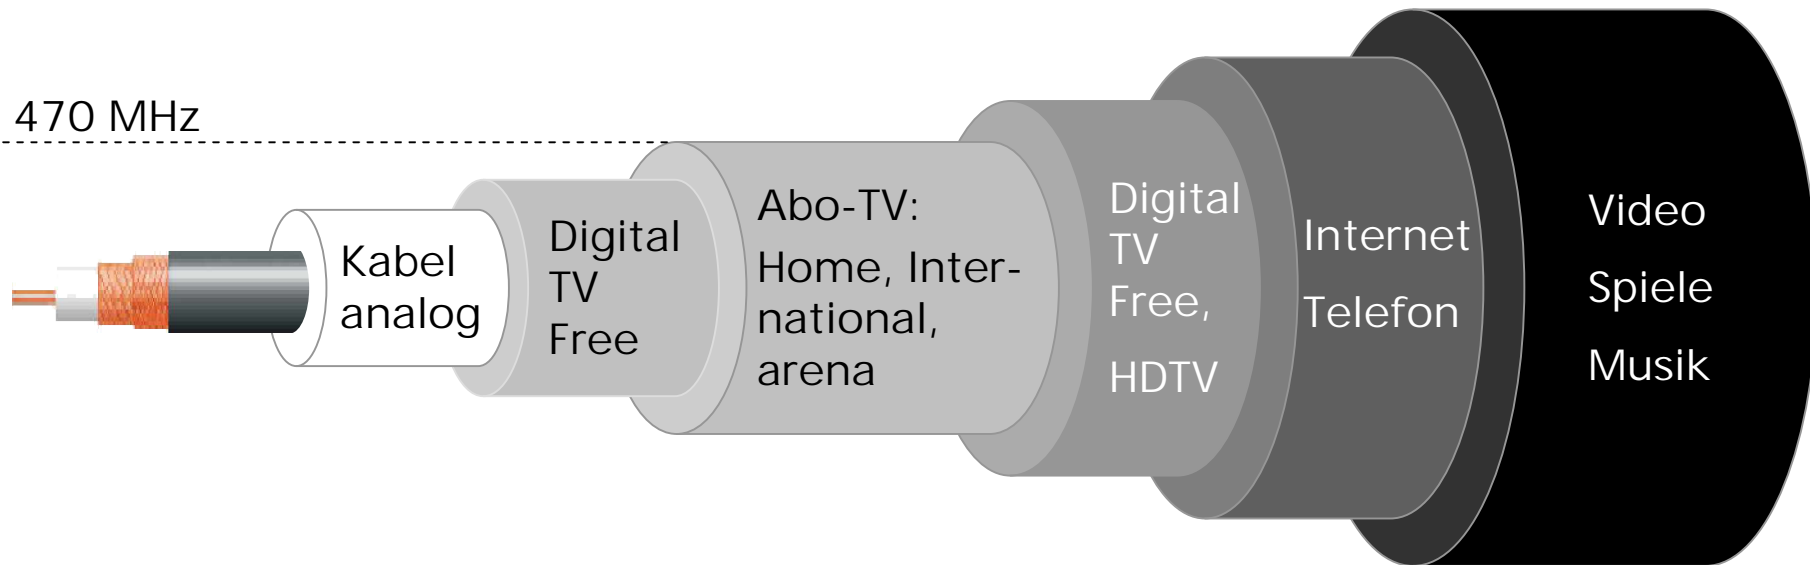

## Unverbindliche Planung bis Ende Q3/2007

Netzmodernisierung bis Q3 2007  
Unverbindlicher Planungsstand August 2007.  
Detaillierte Informationen zur Ausbauplanung  
auf Anfrage bei Kabel BW.

-  modernisierte Gebiete bis Ende III.Quartal 2007
-  Kabel-TV versorgtes Gebiet
-  Kein Kabel-TV versorgtes Gebiet
-  dez.Headend Kleinstnetze <600 HH

# Modernisierung des Breitbandkabels

- Erhöhung der Übertragungskapazität durch Ausbau von 470 auf 862 MHz.
- Interaktivität durch Einbau des Rückkanals

862 MHz

470 MHz