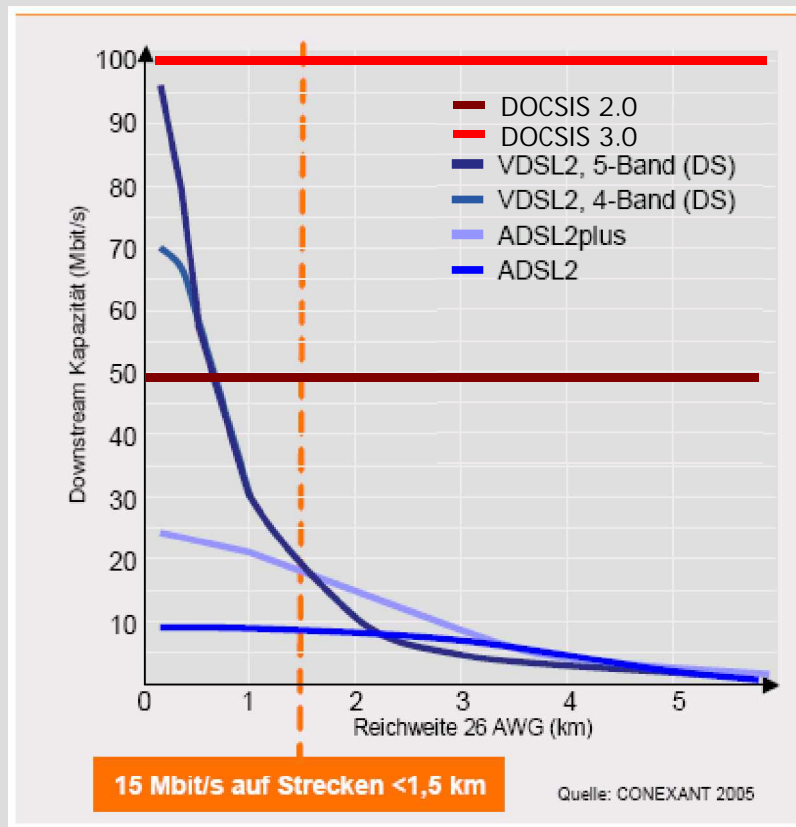

# Modernisierung des Breitbandkabels

- Erhöhung der Übertragungskapazität durch Ausbau von 470 auf 862 MHz.
- Interaktivität durch Einbau des Rückkanals

862 MHz

470 MHz

# Überlegene Infrastruktur

Schneller und leistungsfähiger als DSL: Das Kupferbreitbandkabel

- Bandbreite bei 862 MHz: >4.000 MBit/s
- V-DSL erreicht unter günstigsten Bedingungen 50 MBit/s Gesamtbandbreite
- Bei xDSL-Anbietern sinkt die Bandbreite mit zunehmender Entfernung vom Hauptverteiler drastisch
- DOCSIS erreicht volle Leistungsfähigkeit bis zu 10 km ab Fibernode (Übergang Glasfaser-Kupferbreitbandkabel)
- Bei steigendem Bandbreitenbedarf Nodesplit und Austausch von Kupfer gegen Glasfaser à FTTx Konzept