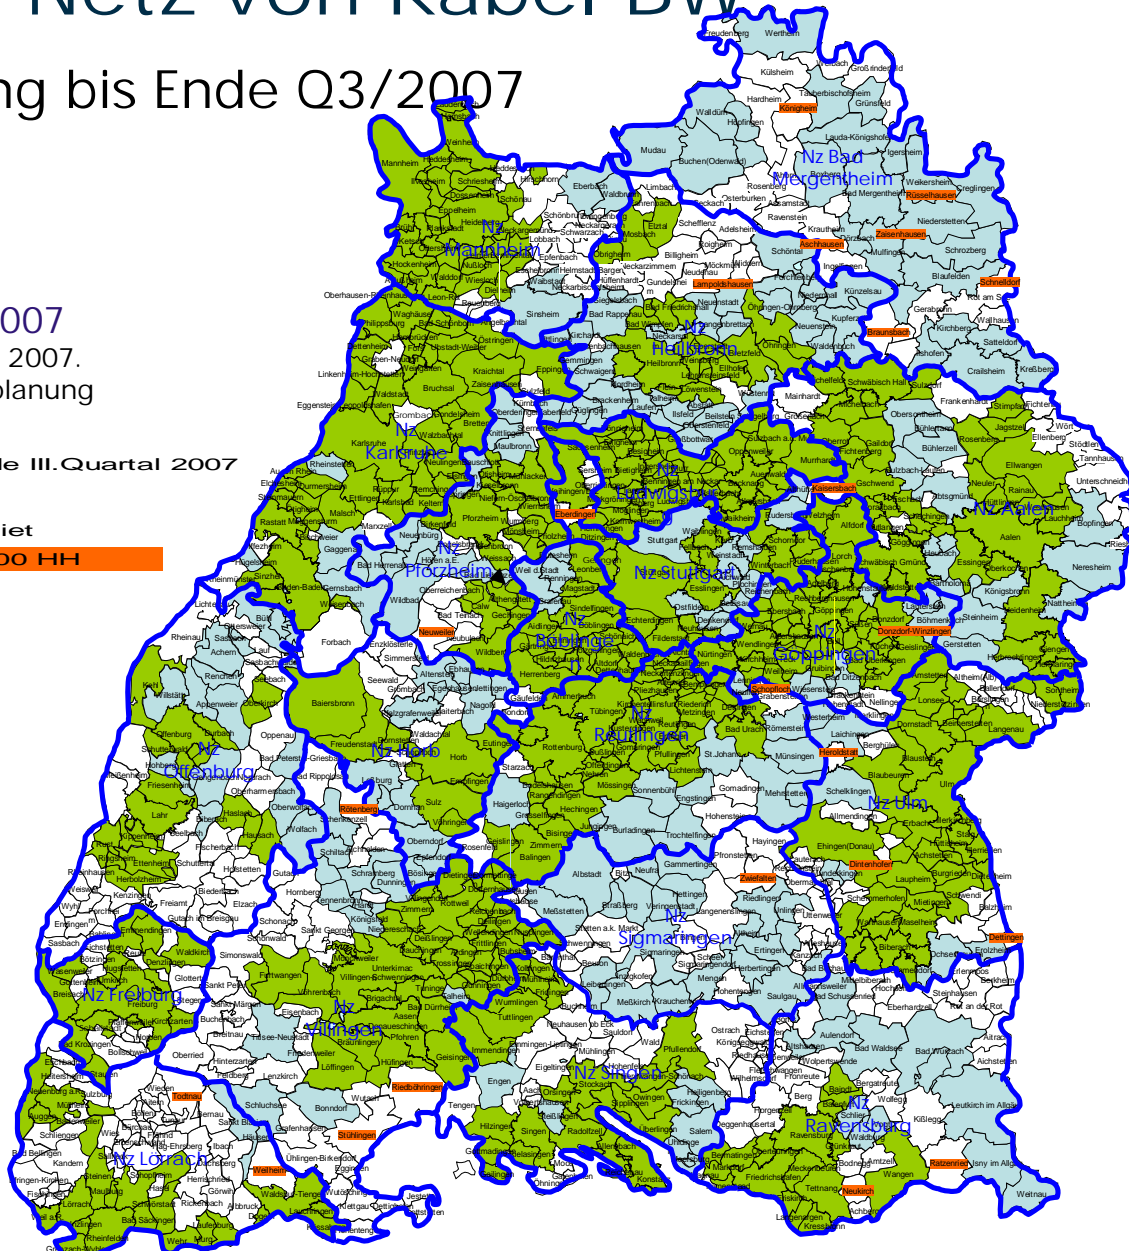

Modernisiertes Netz von Kabel BW

Unverbindliche Planung bis Ende Q3/2007

Netzmodernisierung bis Q3 2007
Unverbindlicher Planungsstand August 2007.
Detaillierte Informationen zur Ausbauplanung
auf Anfrage bei Kabel BW.

- modernisierte Gebiete bis Ende III.Quartal 2007
- Kabel-TV versorgtes Gebiet
- Kein Kabel-TV versorgtes Gebiet
- dez.Headend Kleinstnetze <600 HH