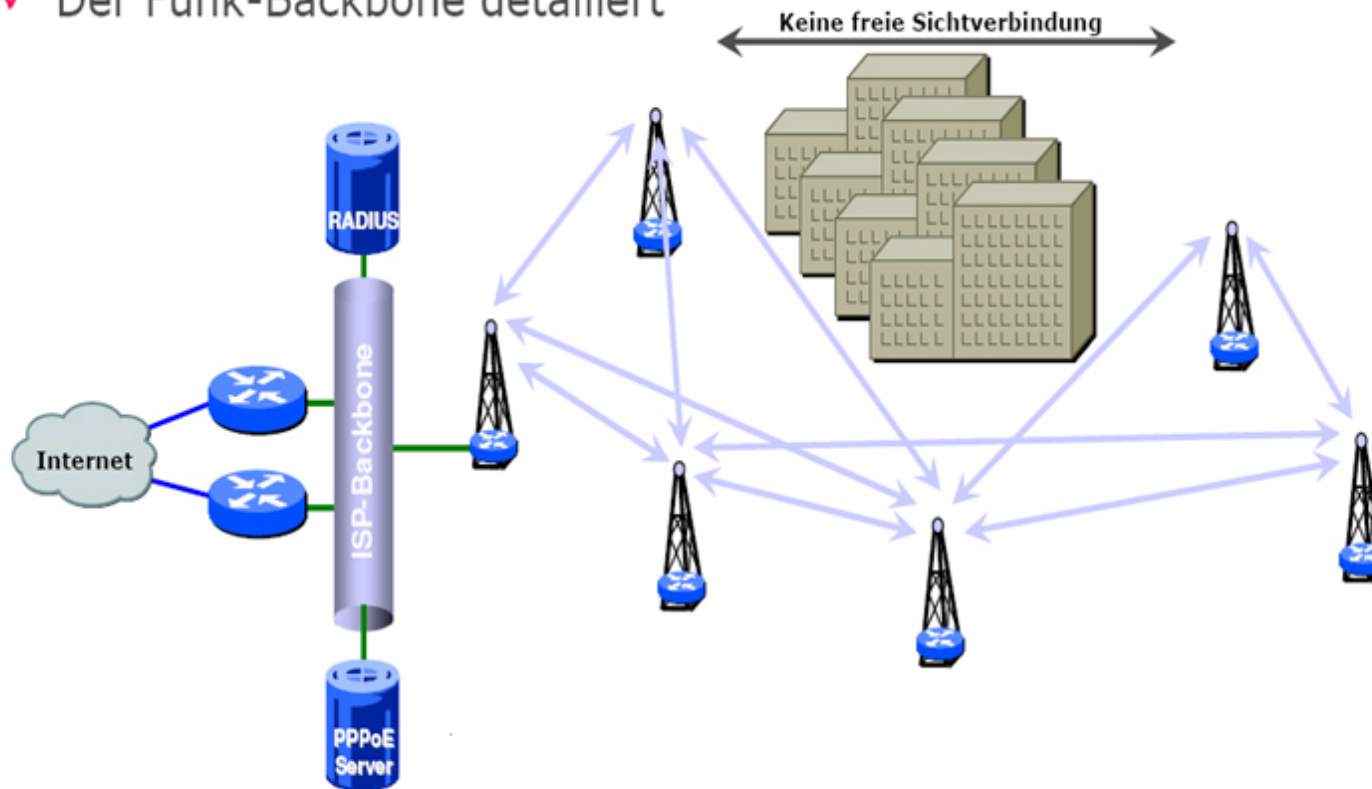

### Voraussetzung:

- Sichtkontakt zur Sendeanlage

## Funktion von X-DSL

- 5 GHz Bereich frei von Störungen durch Drahtlose Geräte (Telefone ...)
- Sendeleistung max. 1 Watt (Auto. Leistungsanpassung)

✓ Der Funk-Backbone detailliert

✓ Der Funk-Backbone detailliert