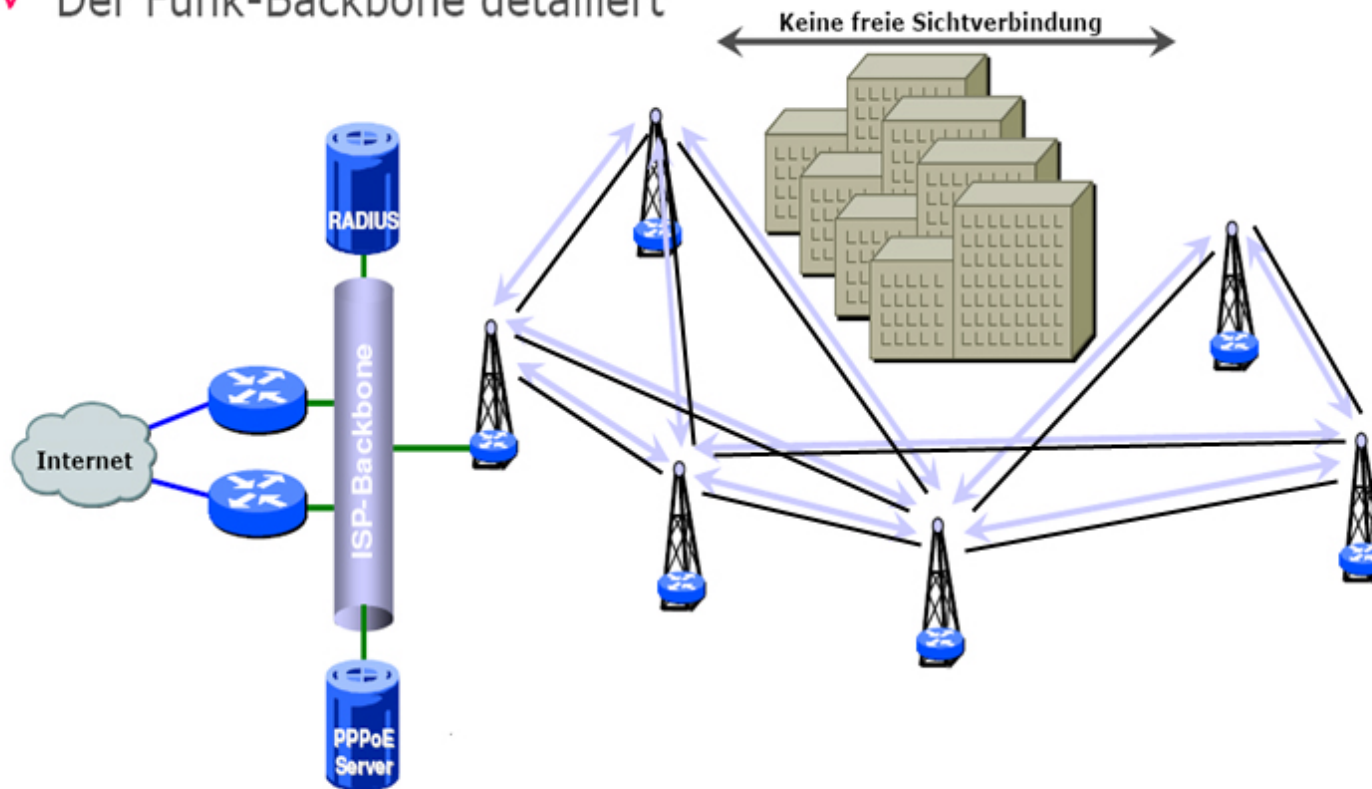

### Voraussetzung:

- Sichtkontakt zur Sendeanlage

## Funktion von X-DSL

- 5 GHz Bereich frei von Störungen durch Drahtlose Geräte (Telefone ...)
- Sendeleistung max. 1 Watt (Auto. Leistungsanpassung)

✓ Der Funk-Backbone detailliert

✓ Der Funk-Backbone detailliert